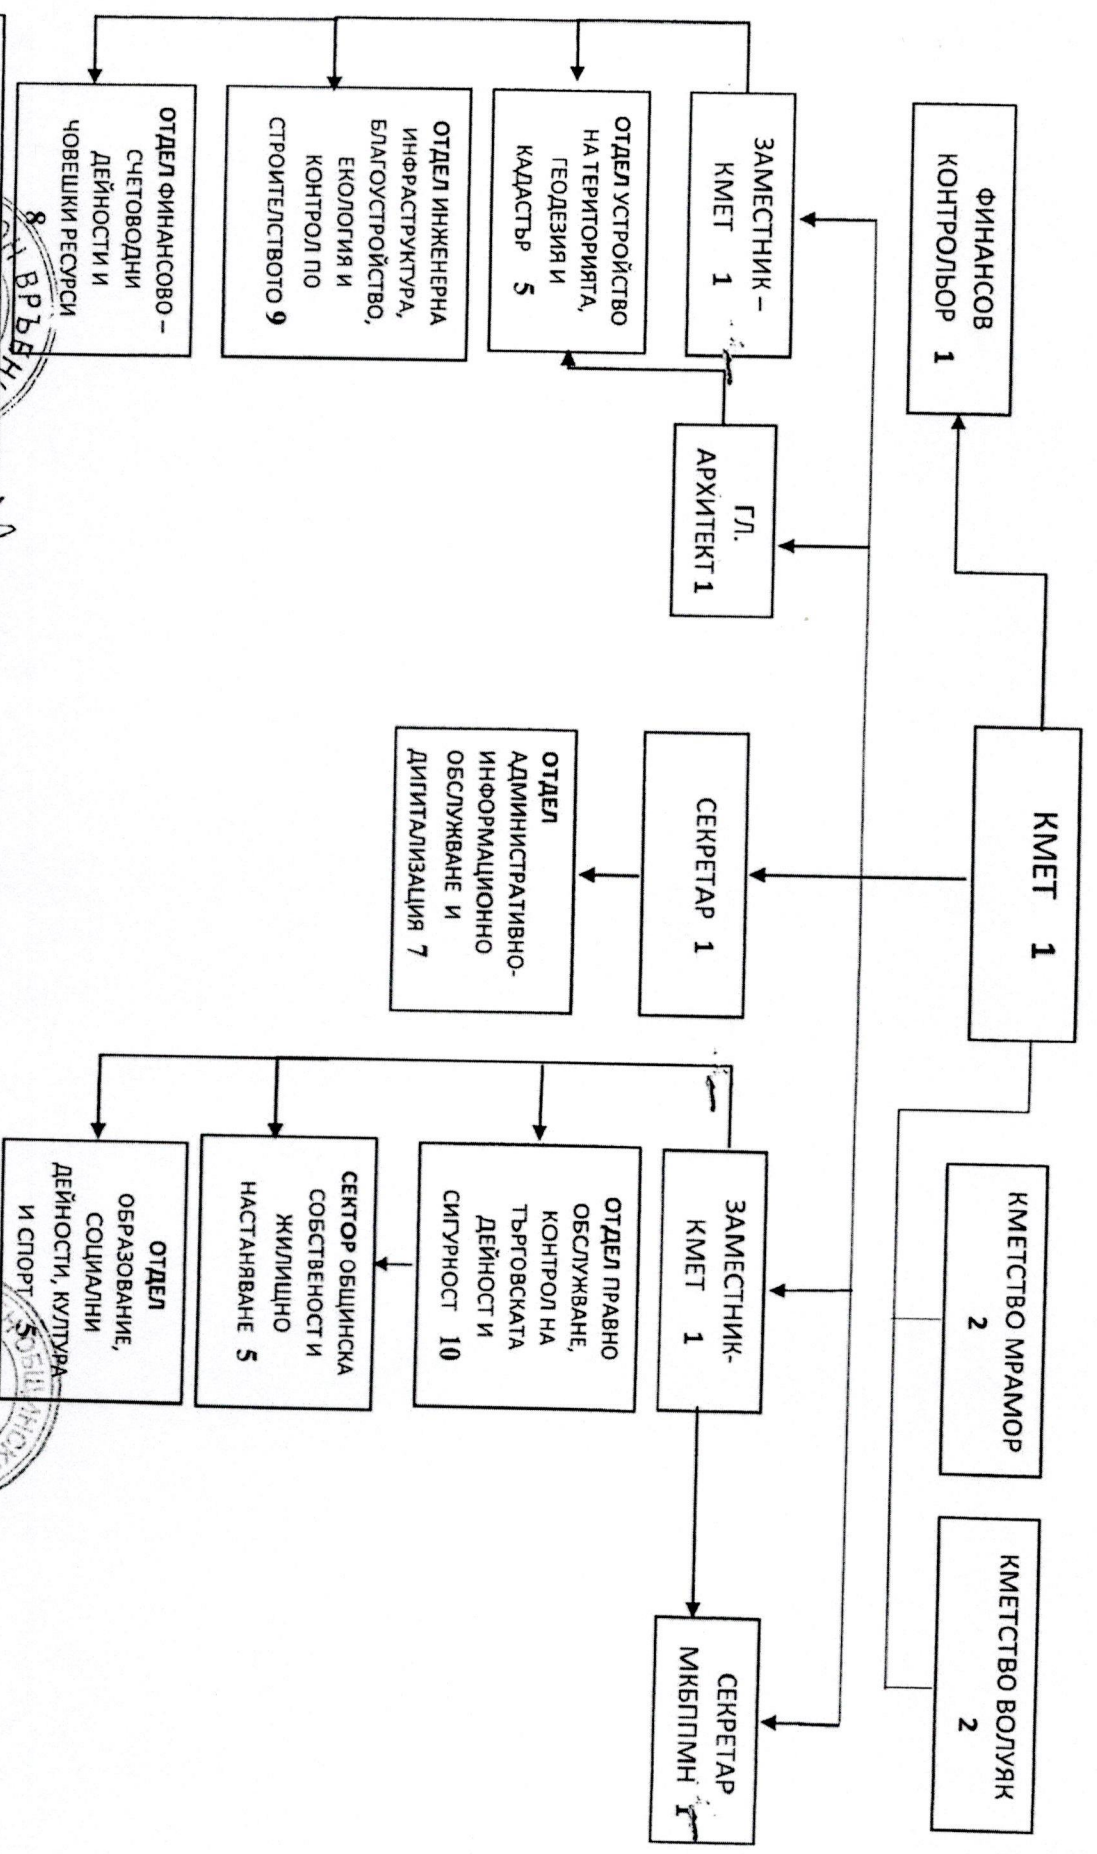

СТРУКТУРА НА СО – РАЙОН „ ВРЪБНИЦА “

Служебно правоотношение - бр. Трудово правоотношение - 30 бр.

МЕТ НА СО РАЙОН „ ВРЪБНИЦА “
ИЛДЕН МЛАДЕНОВ

ПРЕДСЕДАТЕЛ НА СОС:
ЕЛЕН ГЕРДЖИКОВ