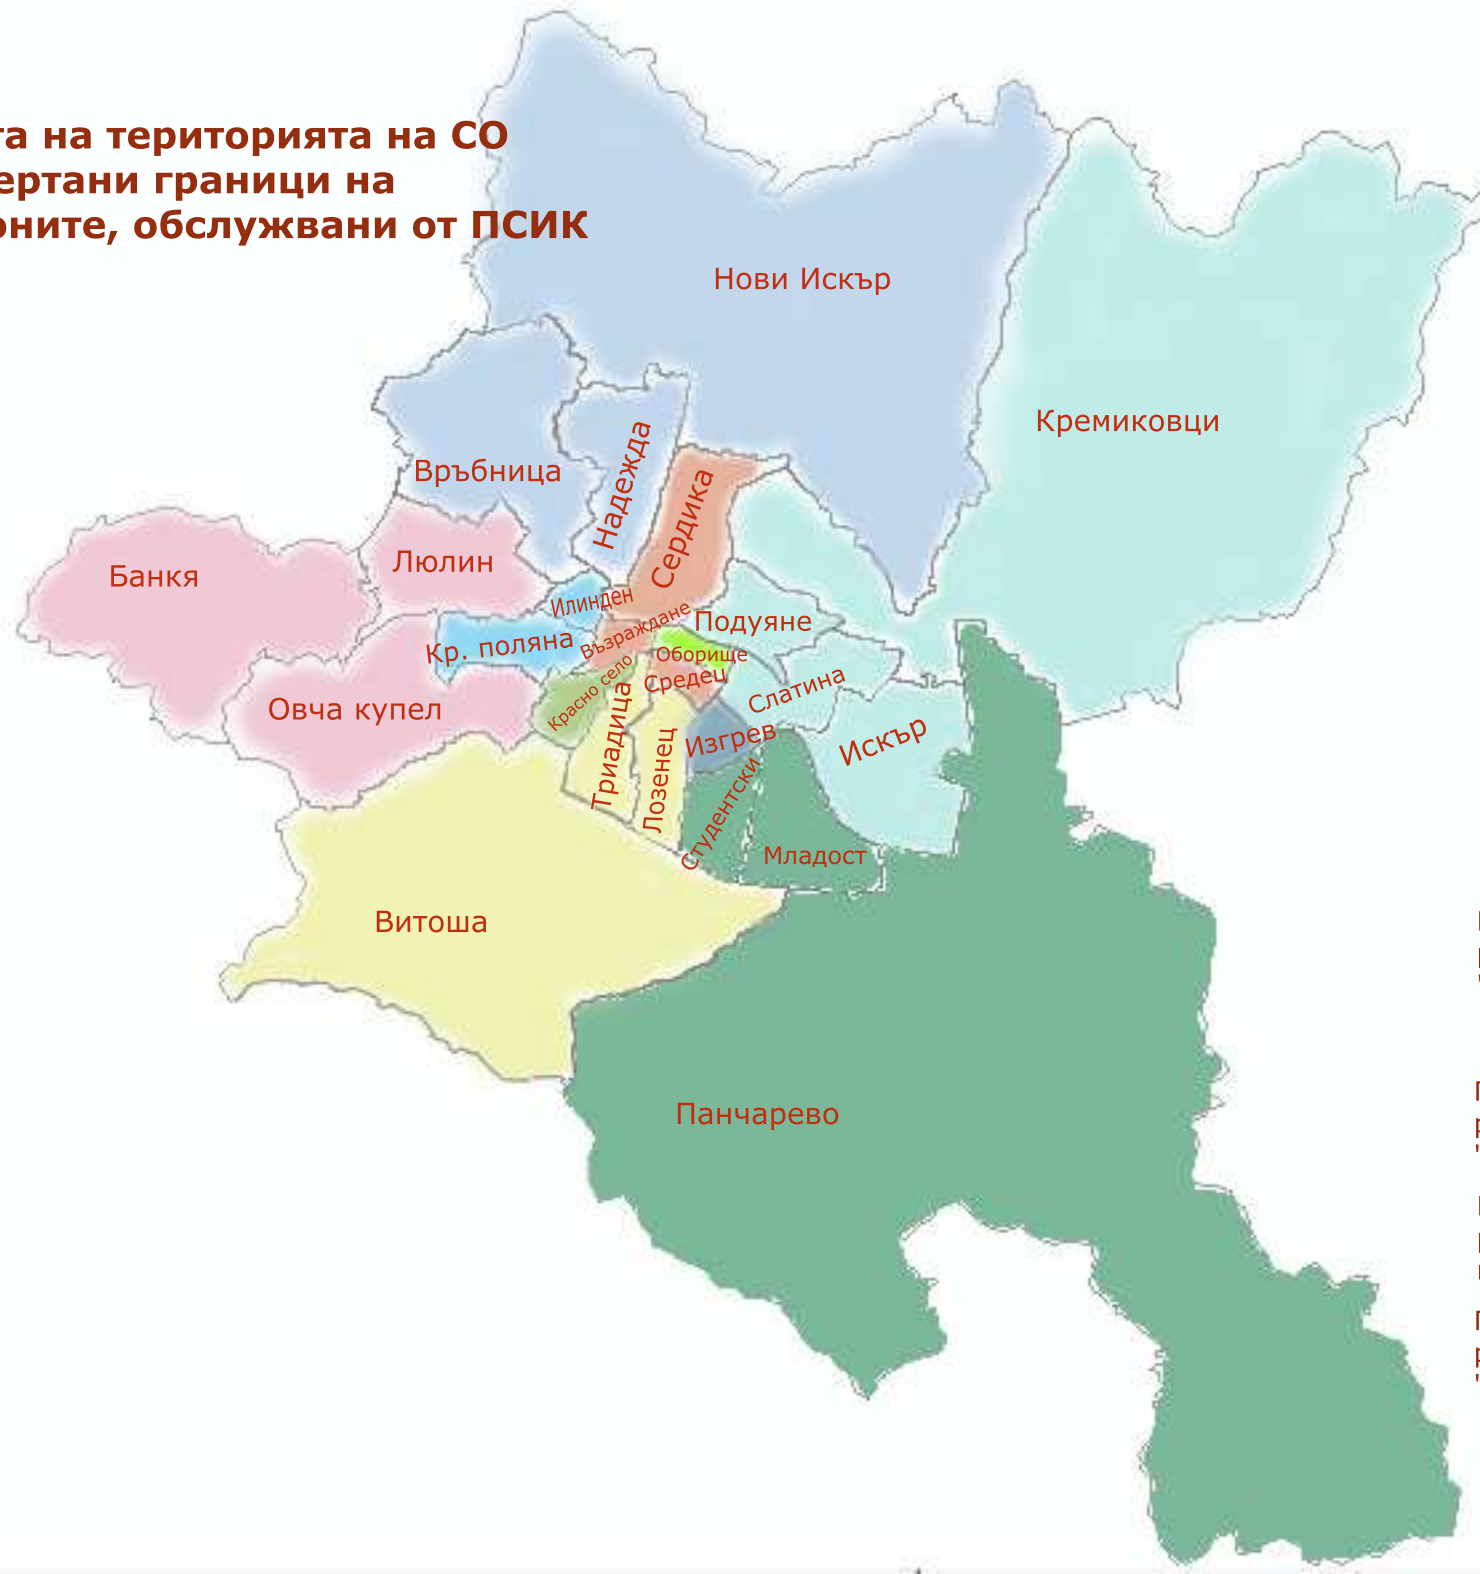

Карта на територията на СО с очертани граници на районите, обслужвани от ПСИК

ПСИК № **234608038** обслужва:
район "Изгрев"

ПСИК № **234602096** обслужва:
район "Красно село"

ПСИК № **234615128** обслужва:
район „Младост“, "Панчарево" и
"Студентски"

ПСИК № **234610115** обслужва:
район "Триадица", "Лозенец" и
"Витоша"

ПСИК № **244603005** обслужва:
район "Възраждане", "Сердика"
и "Средец"

ПСИК № **244604061** обслужва:
район "Оборище"

ПСИК № **244607086** обслужва:
район "Слатина", "Кремиковци",
"Подуяне" и "Искър"

ПСИК № **254611077** обслужва:
район "Красна поляна" и
"Илинден"

ПСИК № **254613072** обслужва:
район "Надежда", "Нови Искър"
и "Врбница"

ПСИК № **254618072** обслужва:
район "Овча купел", "Банкя" и
"Люлин"