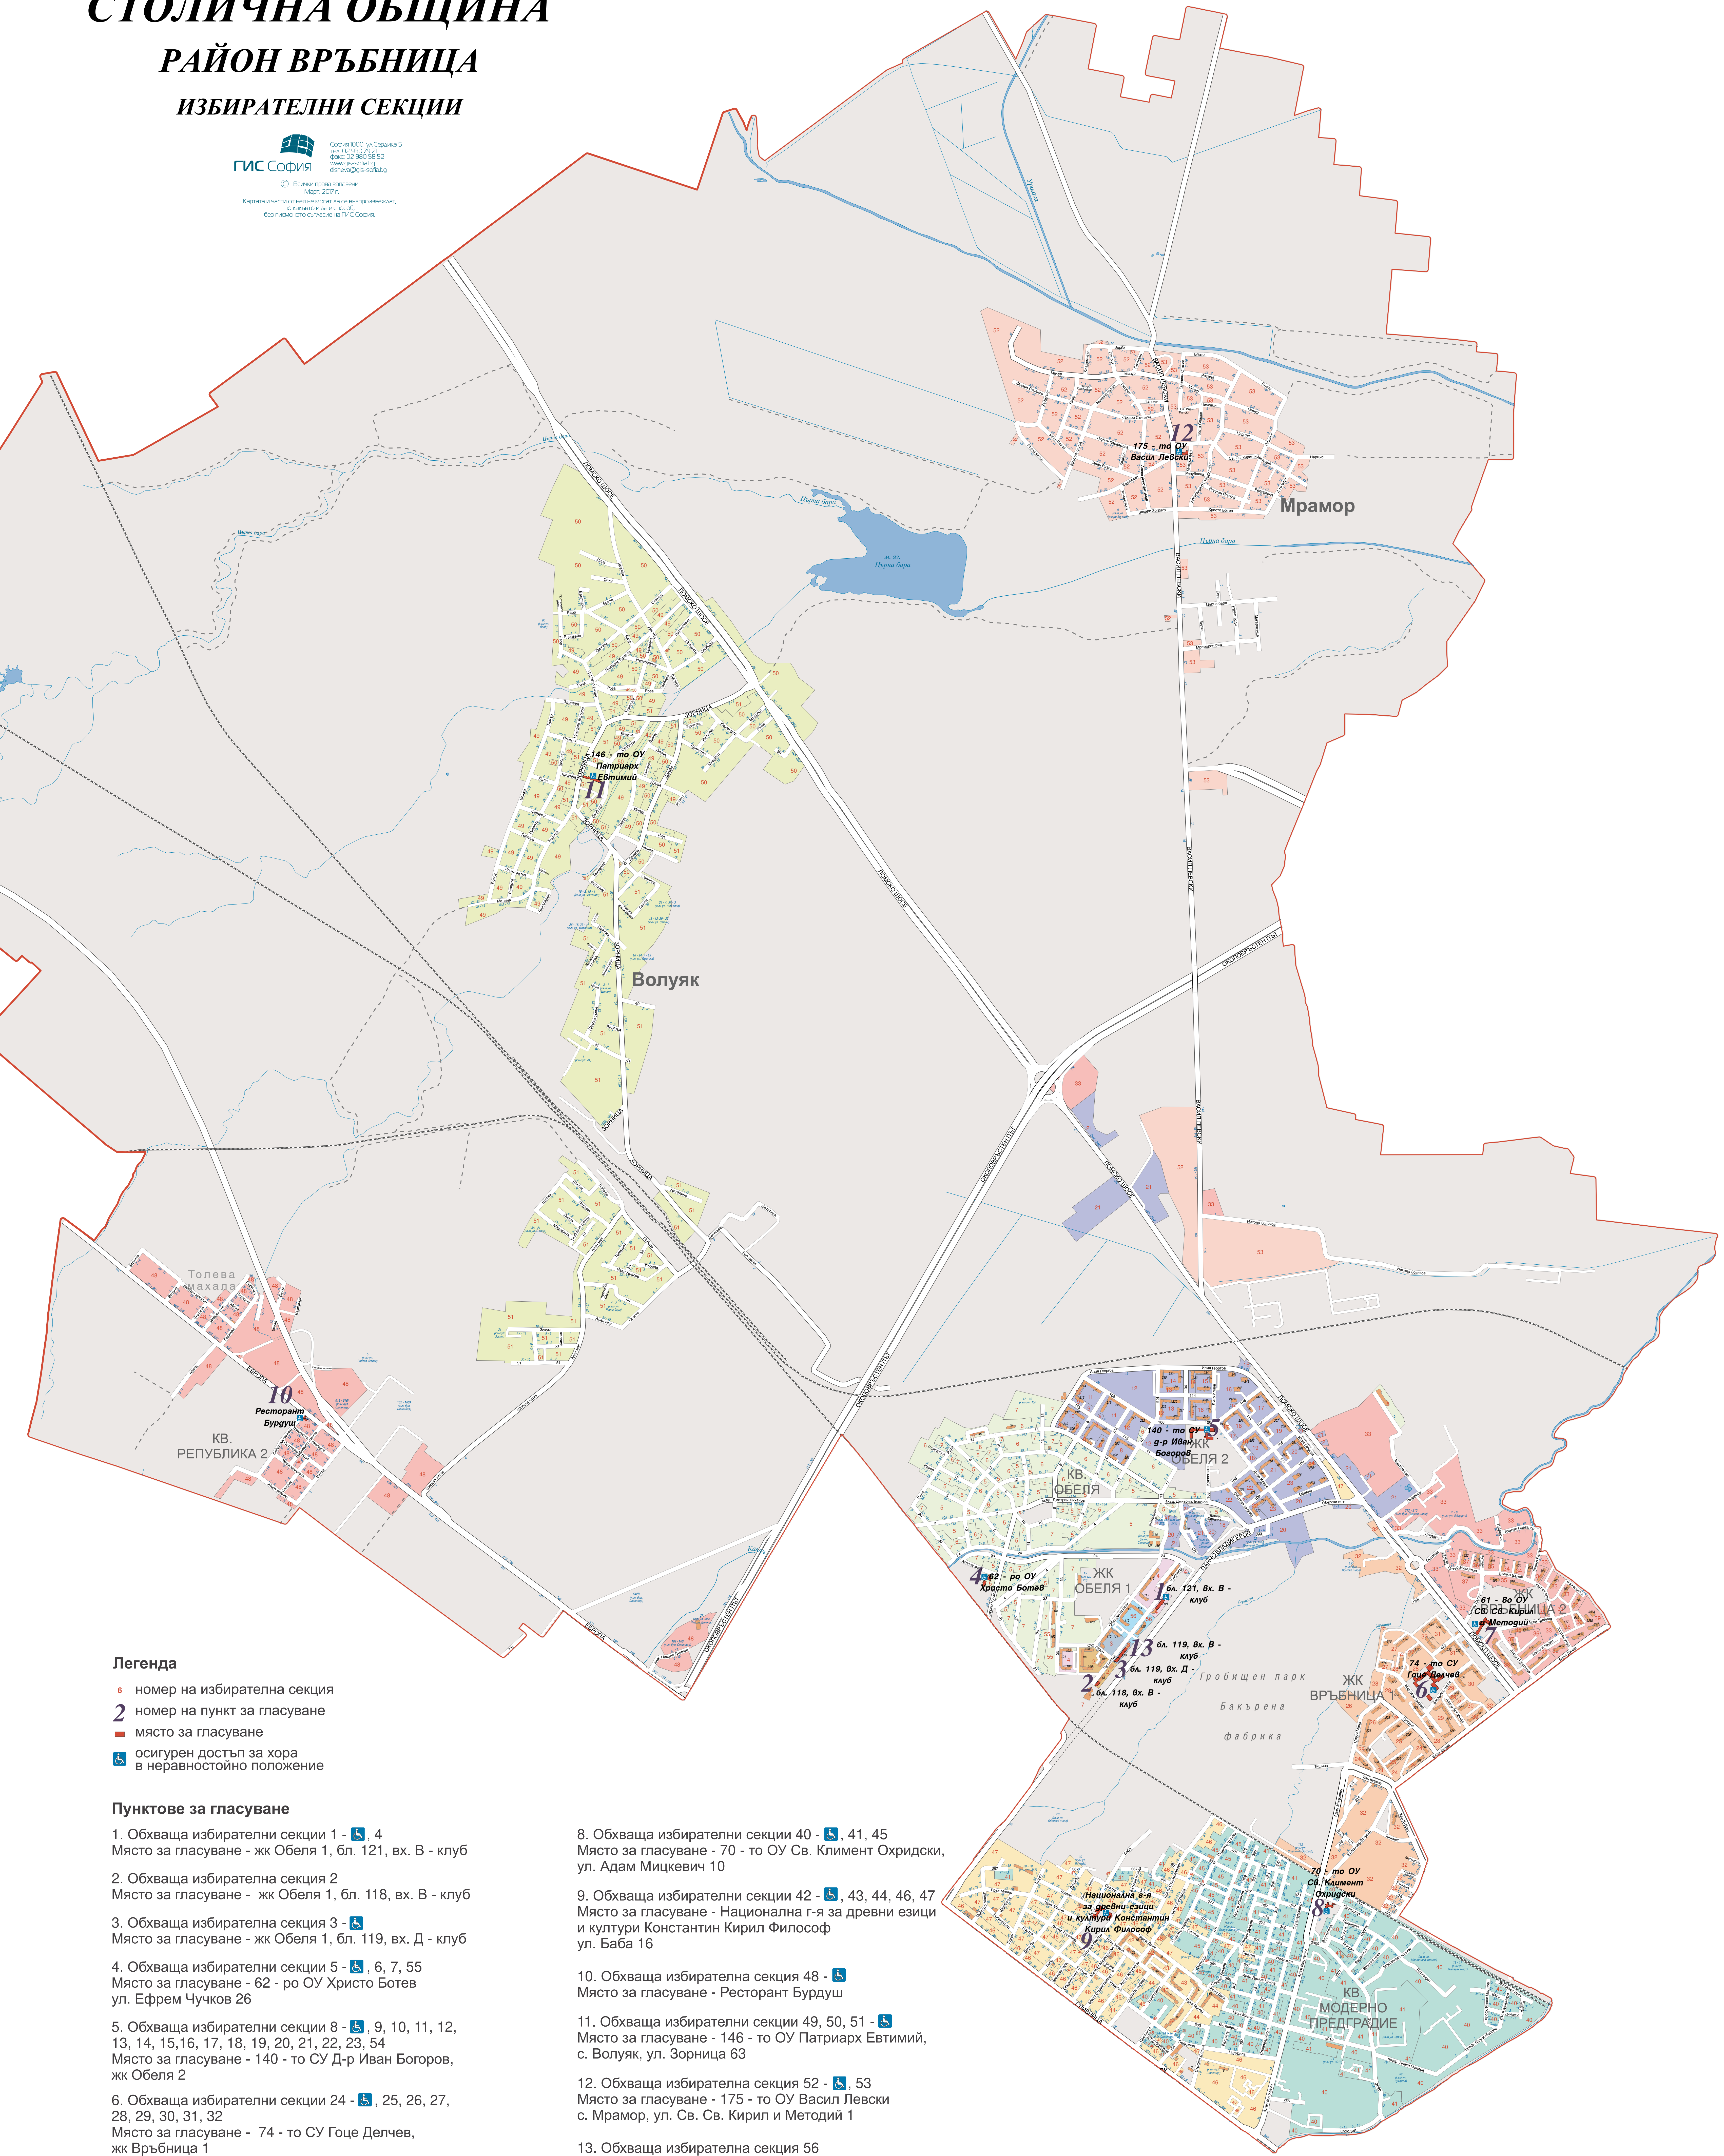

СТОЛИЧНА ОБЩИНА

РАЙОН ВРЪБНИЦА

ИЗБИРАТЕЛНИ СЕКЦИИ

Легенда

- 6 номер на избирателна секция
- 2 номер на пункт за гласуване
- място за гласуване
- ♿ осигурен достъп за хора в неравностойно положение

Пунктове за гласуване

1. Обхваща избирателни секции 1 - ♿, 4
   Място за гласуване - жк Обеля 1, бл. 121, вх. В - клуб
2. Обхваща избирателна секция 2
   Място за гласуване - жк Обеля 1, бл. 118, вх. В - клуб
3. Обхваща избирателна секция 3 - ♿
   Място за гласуване - жк Обеля 1, бл. 119, вх. Д - клуб
4. Обхваща избирателни секции 5 - ♿, 6, 7, 55
   Място за гласуване - 62 - ро ОУ Христо Ботев
   ул. Ефрем Чучков 26
5. Обхваща избирателни секции 8 - ♿, 9, 10, 11, 12,
   13, 14, 15, 16, 17, 18, 19, 20, 21, 22, 23, 54
   Място за гласуване - 140 - то СУ Д-р Иван Богоров,
   жк Обеля 2
6. Обхваща избирателни секции 24 - ♿, 25, 26, 27,
   28, 29, 30, 31, 32
   Място за гласуване - 74 - то СУ Гоце Делчев,
   жк Връбница 1
7. Обхваща избирателни секции 33 - ♿, 34, 35, 36,
   37, 38, 39
   Място за гласуване - 61 - во ОУ Св. Св. Кирил и Методий,
   бул. Ломско шосе 186
8. Обхваща избирателни секции 40 - ♿, 41, 45
   Място за гласуване - 70 - то ОУ Св. Климент Охридски,
   ул. Адам Мицкевич 10
9. Обхваща избирателни секции 42 - ♿, 43, 44, 46, 47
   Място за гласуване - Национална г-я за древни езици
   и култури Константин Кирил Философ
   ул. Баба 16
10. Обхваща избирателна секция 48 - ♿
    Място за гласуване - Ресторант Бурдуш
11. Обхваща избирателни секции 49, 50, 51 - ♿
    Място за гласуване - 146 - то ОУ Патриарх Евтимий,
    с. Волюяк, ул. Зорница 63
12. Обхваща избирателна секция 52 - ♿, 53
    Място за гласуване - 175 - то ОУ Васил Левски
    с. Мрамор, ул. Св. Св. Кирил и Методий 1
13. Обхваща избирателна секция 56
    Място за гласуване - жк Обеля 1, бл. 119, вх. В - клуб